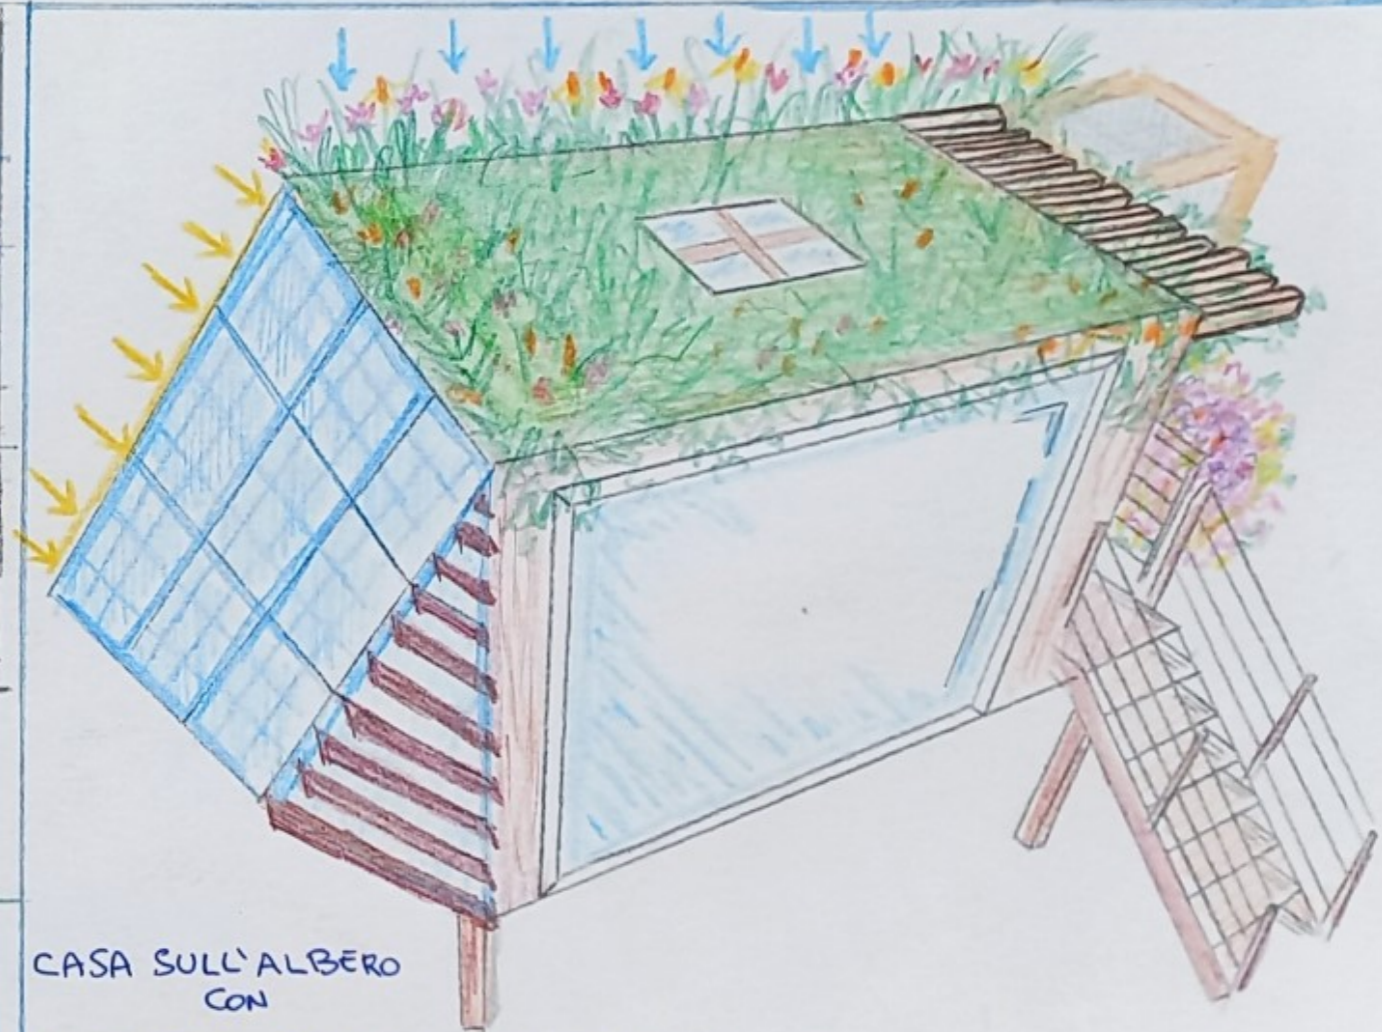

PIANTA DEL VAGONE RISTORANTE "BREDA"
SCALA 1:100

PARTICOLARE INTERNO DEL VAGONE

FONTANA CON LA STELLA DI DAVID, A MEMORIA DELLA SHOAH, PER NON DIMENTICARE CHE ANCHE DA QUI PARTIVANO I TRENI DELLA DEPORTAZIONE.

ACCUMULO DI ACQUA PIOVANA

ATTRATTIVITÀ

SENDO DI APPARTENENZA

BELLEZZA DELLA NATURA

BIODIVERSITÀ

QUALITÀ DELL'ARIA

MICROCLIMA

זכור RICORDARE

CASA SULL'ALBERO
CON

ELEVATORE, GIARDINO PENSILE, PANNELLI FOTOVOLTAICI, LAMELLE FRANGISOLE

SI PREDISPONE UNA SEGNALETICA DEDICATA AI CITTADINI CON SPIEGAZIONI DEI BENEFICI SULLA NOSTRA SALUTE E SULLA QUALITÀ DELLE ACQUE EROGATE DALLE PIANTE. IL PARCO FAVORISCE LA MITIGAZIONE CLIMATICA ED IL MANTENIMENTO DELLA BIODIVERSITÀ URBANA E CREA UN GRANDE VALORE RICREATIVO AGGIUNTO E UN MAGGIOR SENSO DI COMUNITÀ.