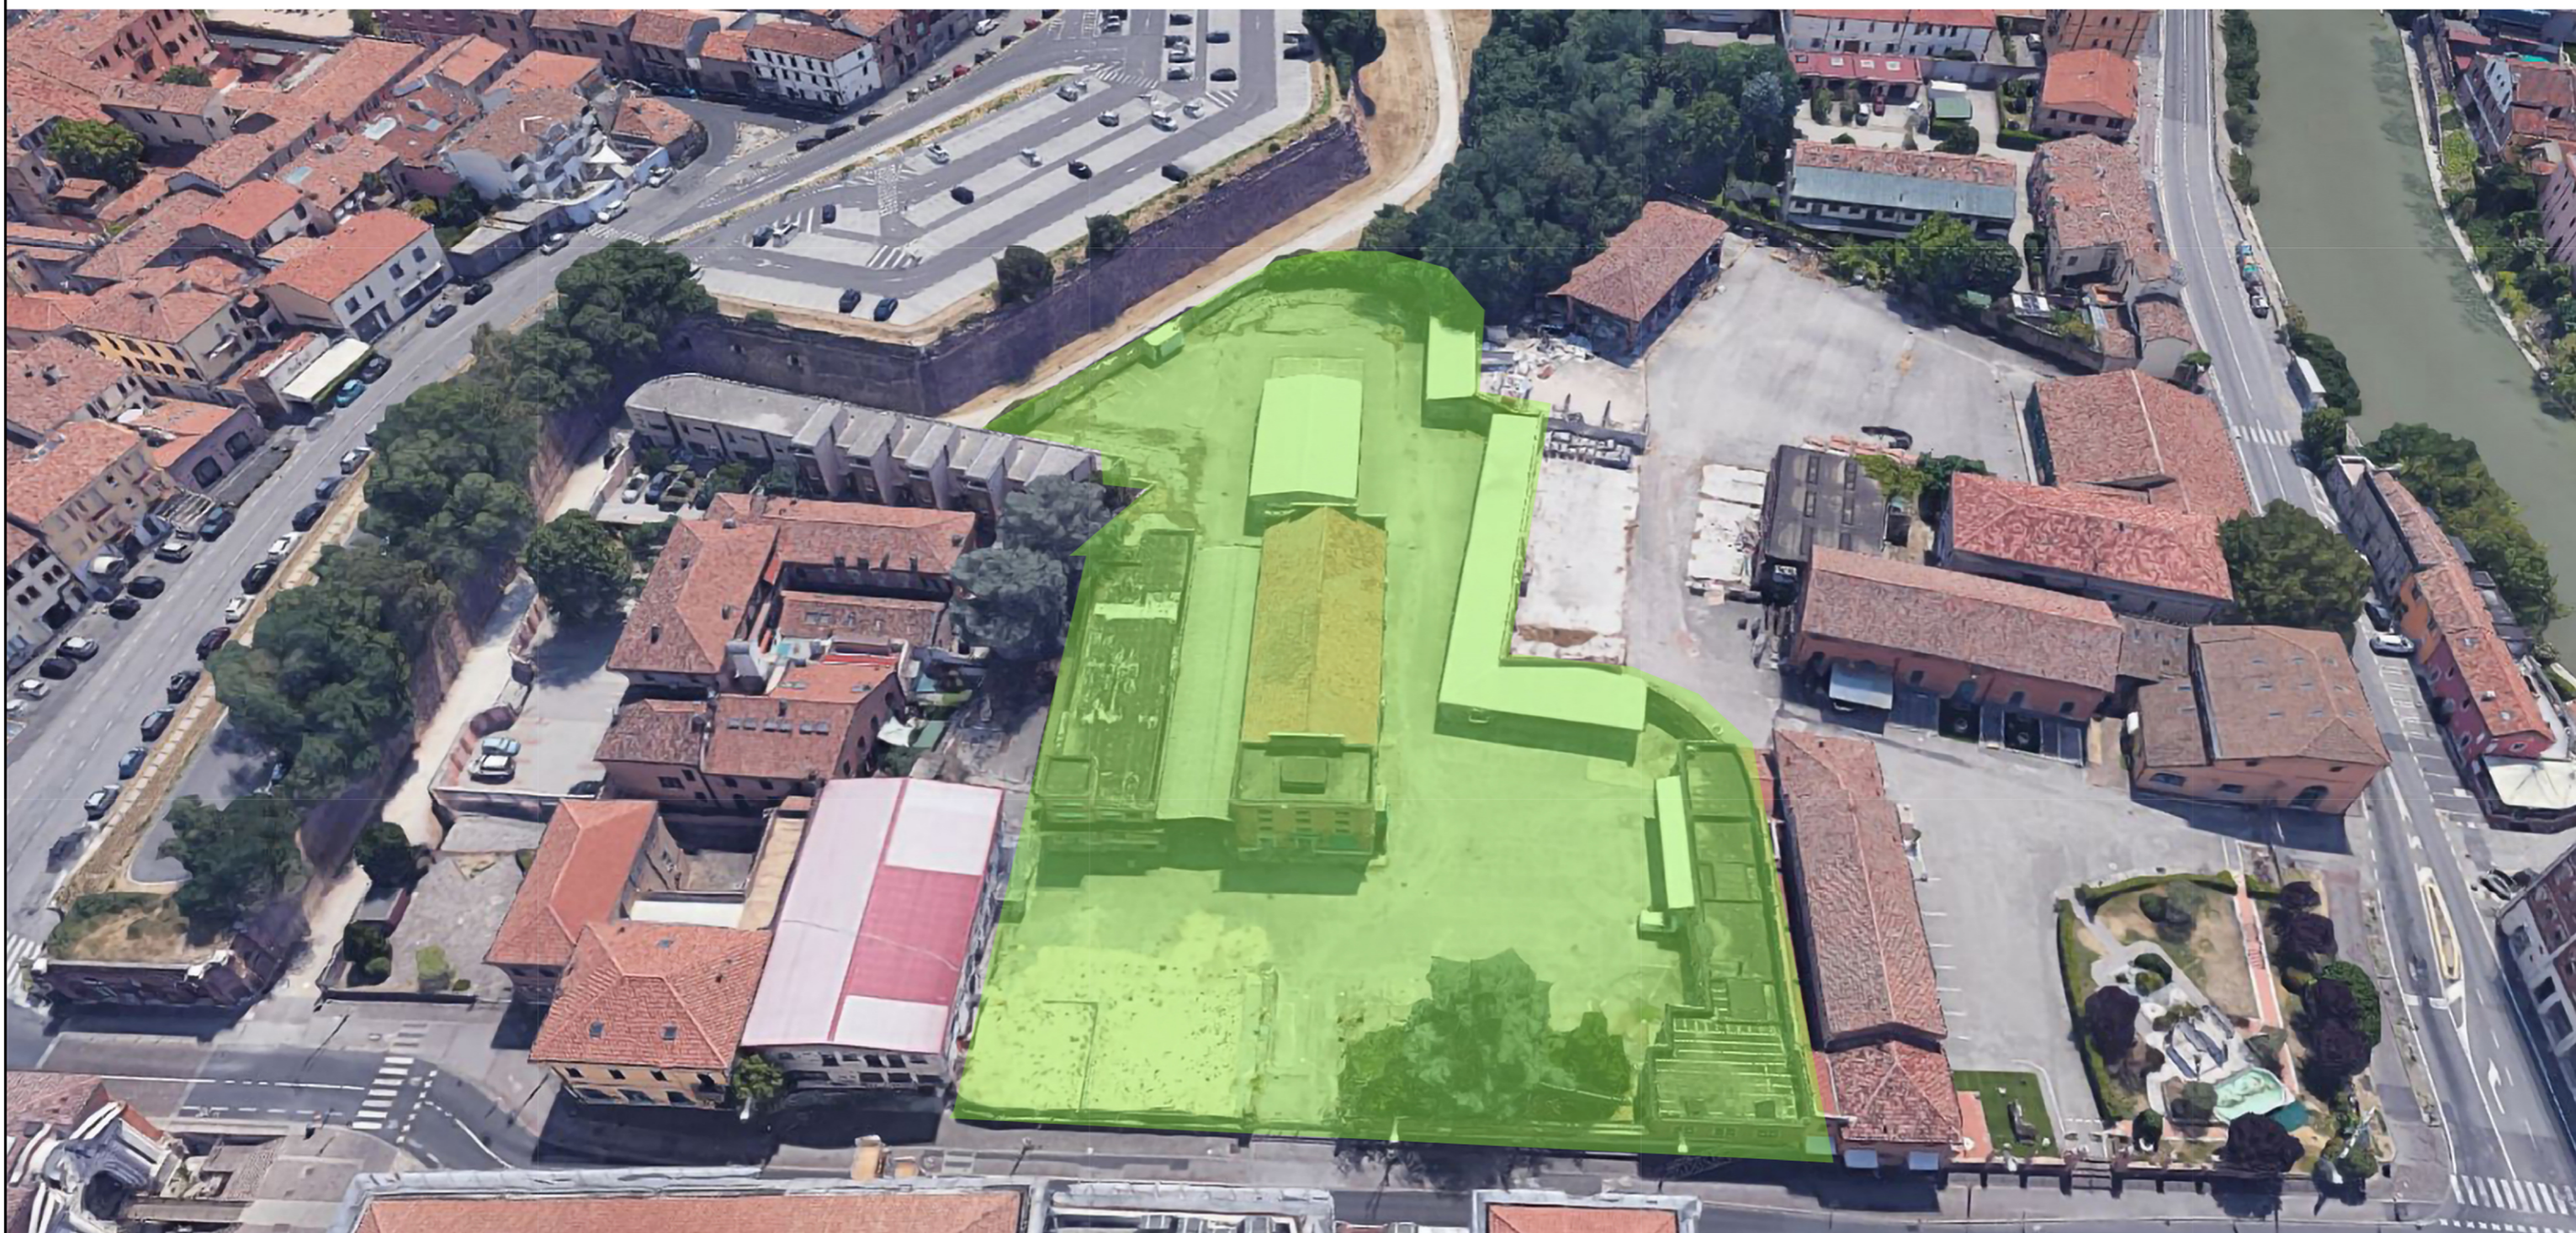

Prospettiva a volo d'uccello | Stato di fatto

Prospettiva a volo d'uccello | Stato di progetto

Planimetria generale

Stato di progetto

Scala 1: 500

Pavimentazione in gomma antitrauma drenante

Prato rasato

Essenze arboree

Pedonale

Ciclabile

Cerchi in ghiaia

Rampa verso il vallo pendenza 5%

Raccolta acque piovane sotto la scalinata

Orto verticale in legno

Terrazza

Terrazza

Veduta dal Baluardo di San Lorenzo | Stato di fatto

Veduta dal Baluardo di San Lorenzo | Stato di progetto

Ingresso da via Bologna | Stato di fatto

Ingresso da via Bologna | Stato di progetto