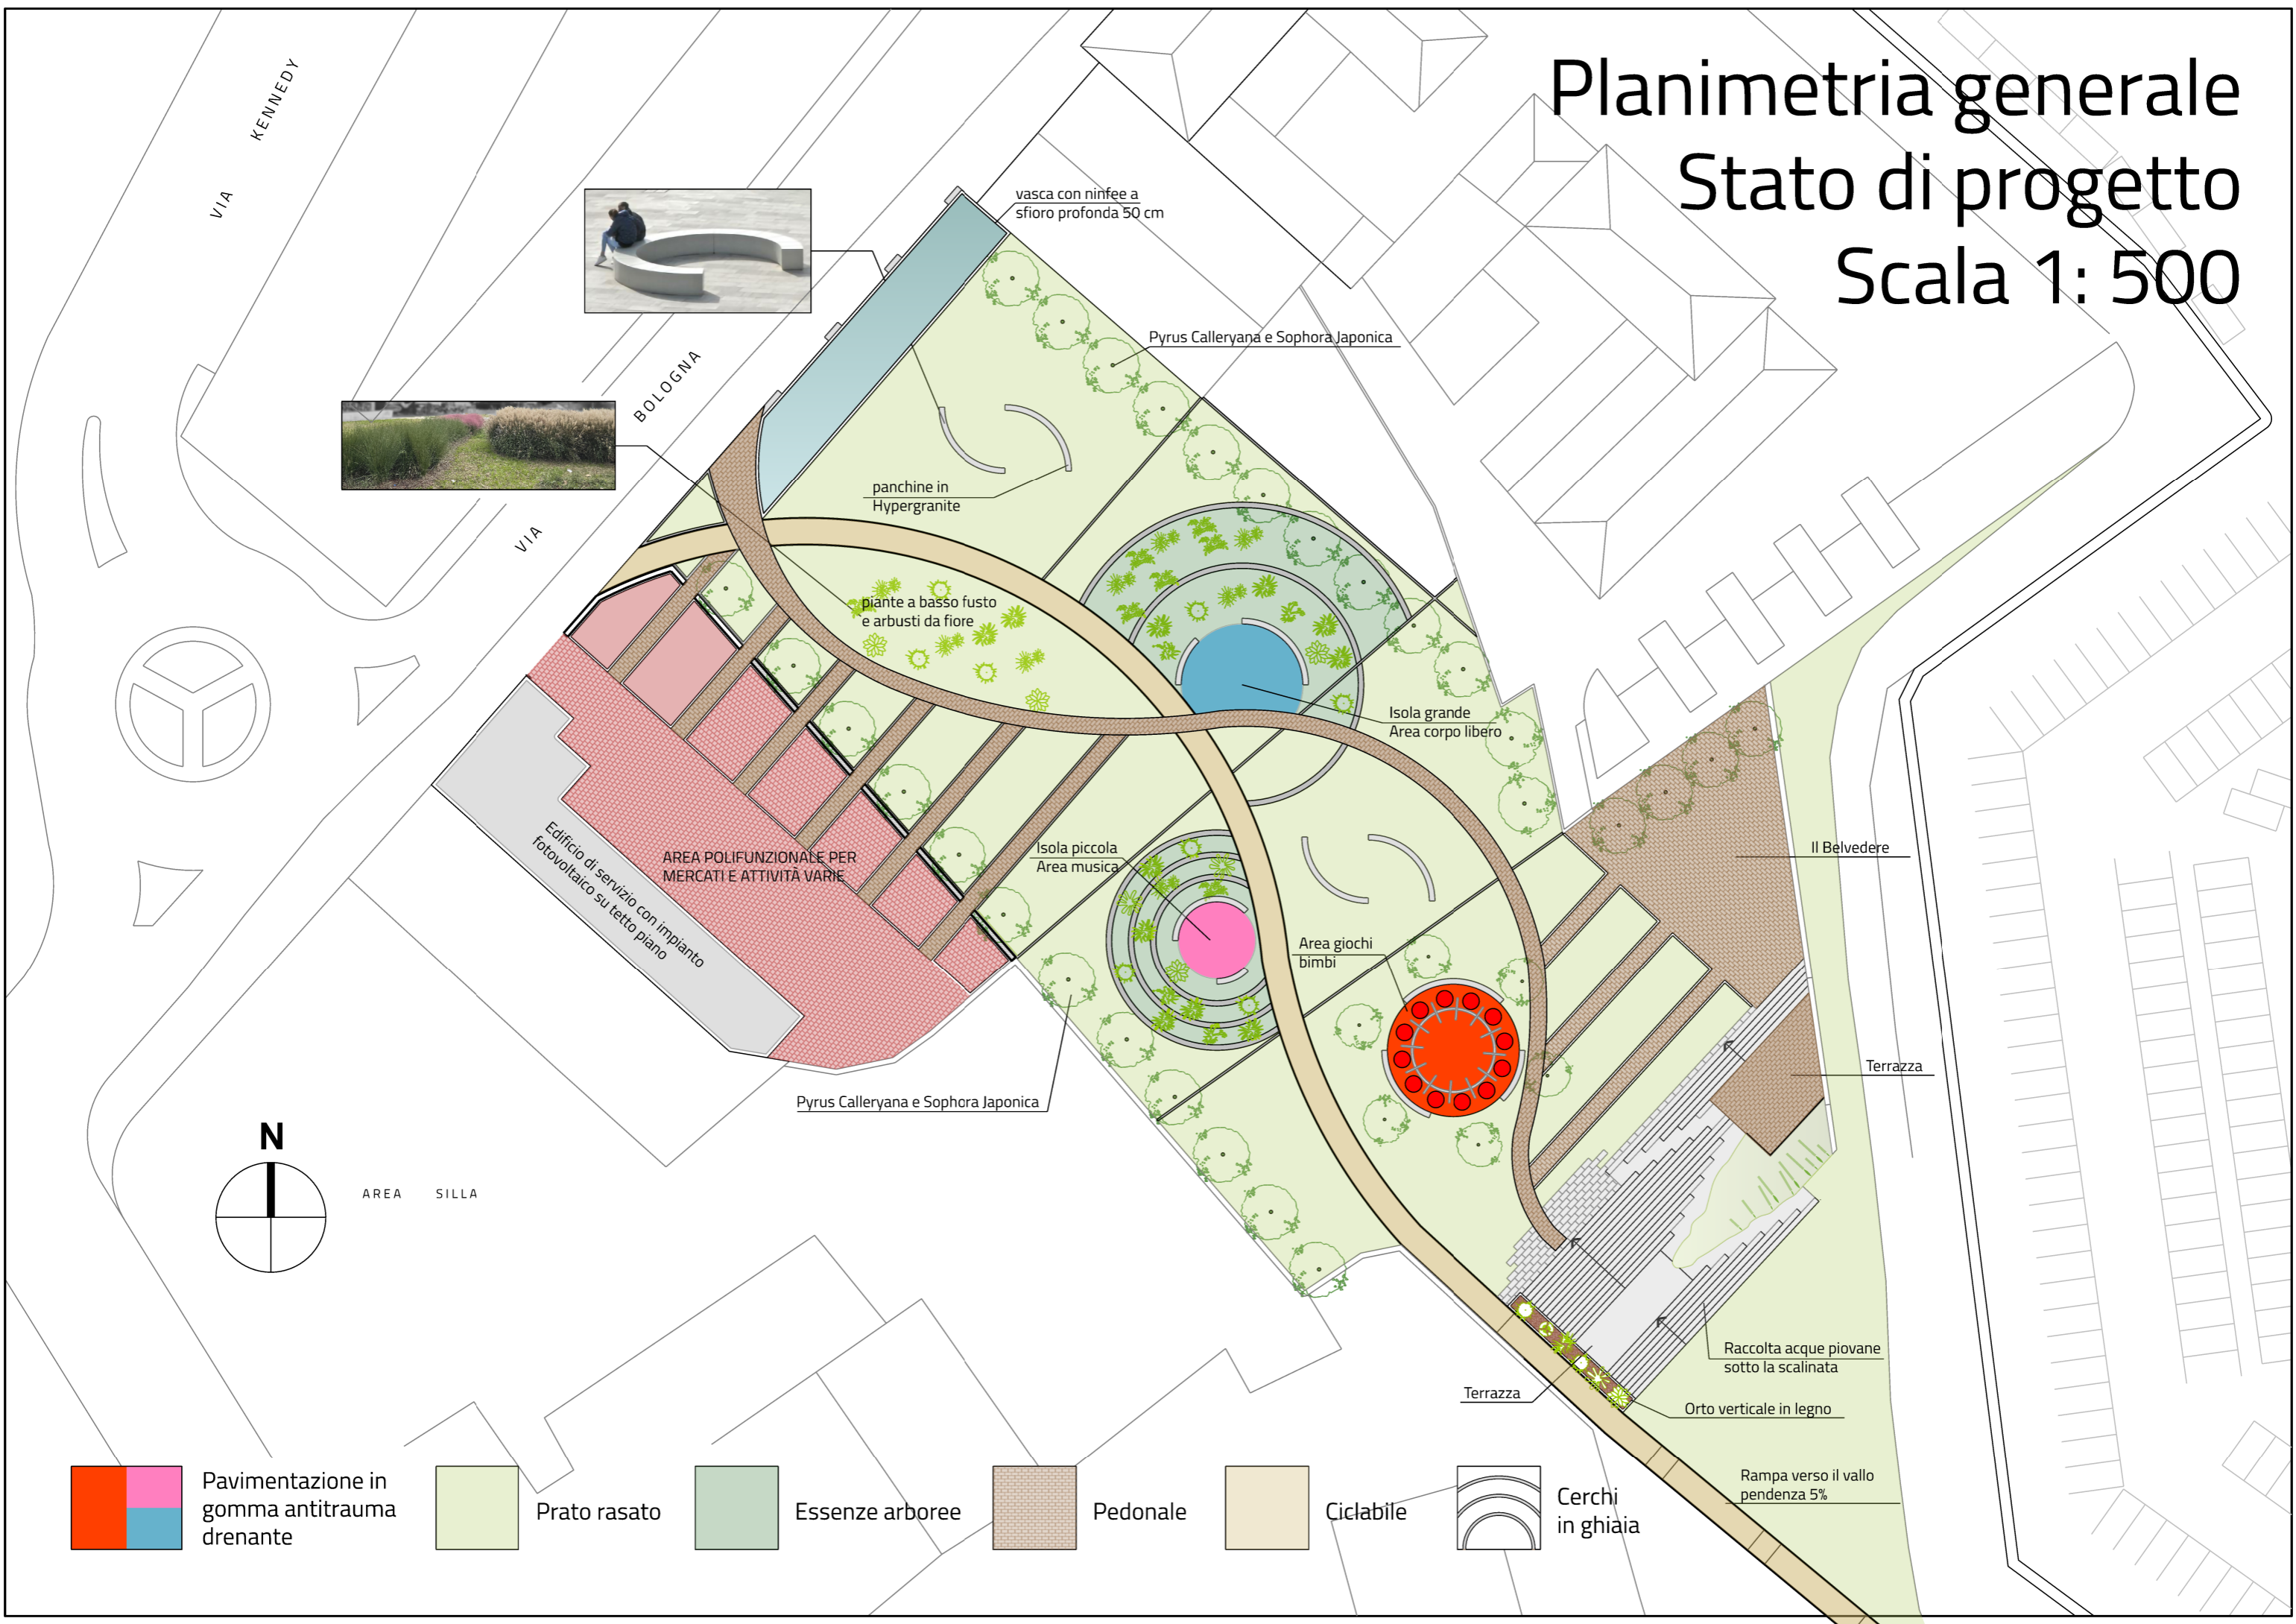

Prospettiva a volo d'uccello | Stato di fatto

Prospettiva a volo d'uccello | Stato di progetto

Planimetria generale

Stato di progetto

Scala 1: 500

Pavimentazione in gomma antitrauma drenante

Prato rasato

Essenze arboree

Pedonale

Ciclabile

Cerchi in ghiaia

Rampa verso il vallo pendenza 5%

Raccolta acque piovane sotto la scalinata

Orto verticale in legno

Terrazza

Terrazza

Il Belvedere

Area giochi bimbi

Isola piccola Area musica

Isola grande Area corpo libero

piante a basso fusto e arbusti da fiore

panchine in Hypergranite

Pyrus Calleryana e Sophora Japonica

vasca con ninfee a sfioro profonda 50 cm

Veduta dal Baluardo di San Lorenzo | Stato di fatto

Veduta dal Baluardo di San Lorenzo | Stato di progetto

Ingresso da via Bologna | Stato di fatto

Ingresso da via Bologna | Stato di progetto